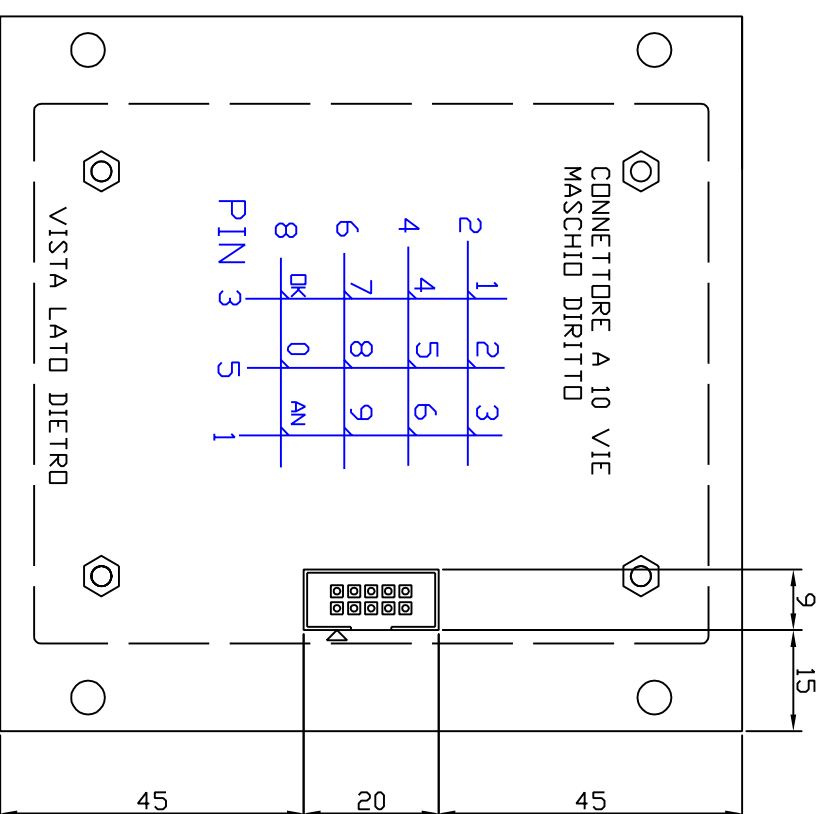

TASTIERA 'BLINDO' 12 TASTI