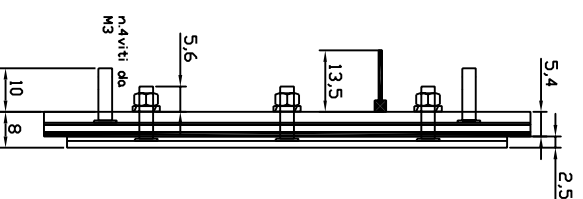

### schema elettrico

6-5	1	6-7	2	6-3	3
1-5	4	1-7	5	1-3	6
2-5	7	2-7	8	2-3	9
4-5	*	4-7	0	3-4	#

METAL TARGHE PIANORO - B□

TASTIERA 'BLINDO' cod EV53\_Dis. Complessivo