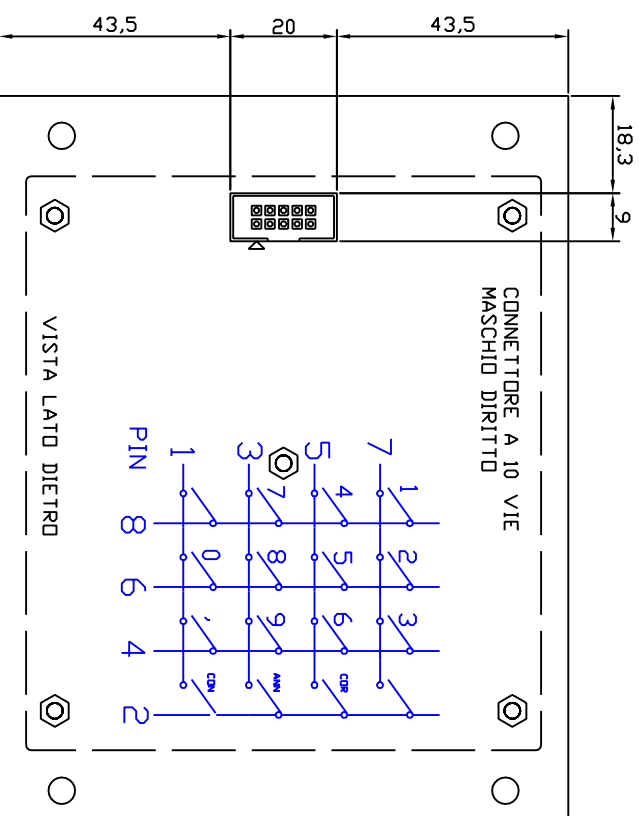

TASTIERA 'BLINDO' 16 TASTI

METAL TARGHE PIANO-PB-I

Tastiera 'BLINDO' cod.AV16Q17 disegno complessivo

Sett '02