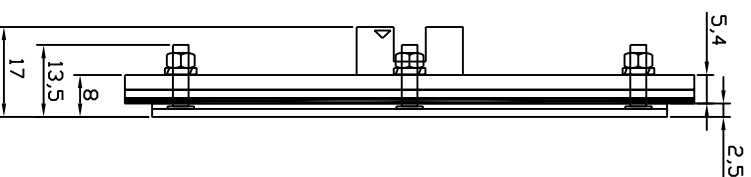

TASTIERA 'BLINDO' 16 TASTI

METAL TARGHE PIANO-PB-I

Tastiera 'BLINDO' cod.AV16Q17 disegno complessivo

Sett '02