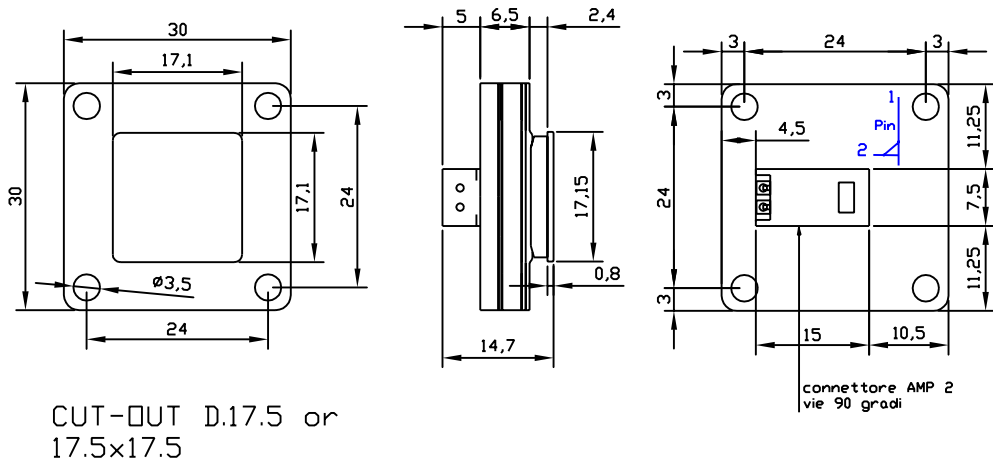

# TASTIERE 'BLINDO' TASTO SINGOLO

METALTARGHE Pianoro-BQ-I | Tastiera 'BLINDO' Cod. AV01Q17 disegno complessivo

Sett '02

METALTARGHE Pianoro-BQ-I | Tastiera 'BLINDO' Cod. AV01QD17 disegno complessivo

Sett '02