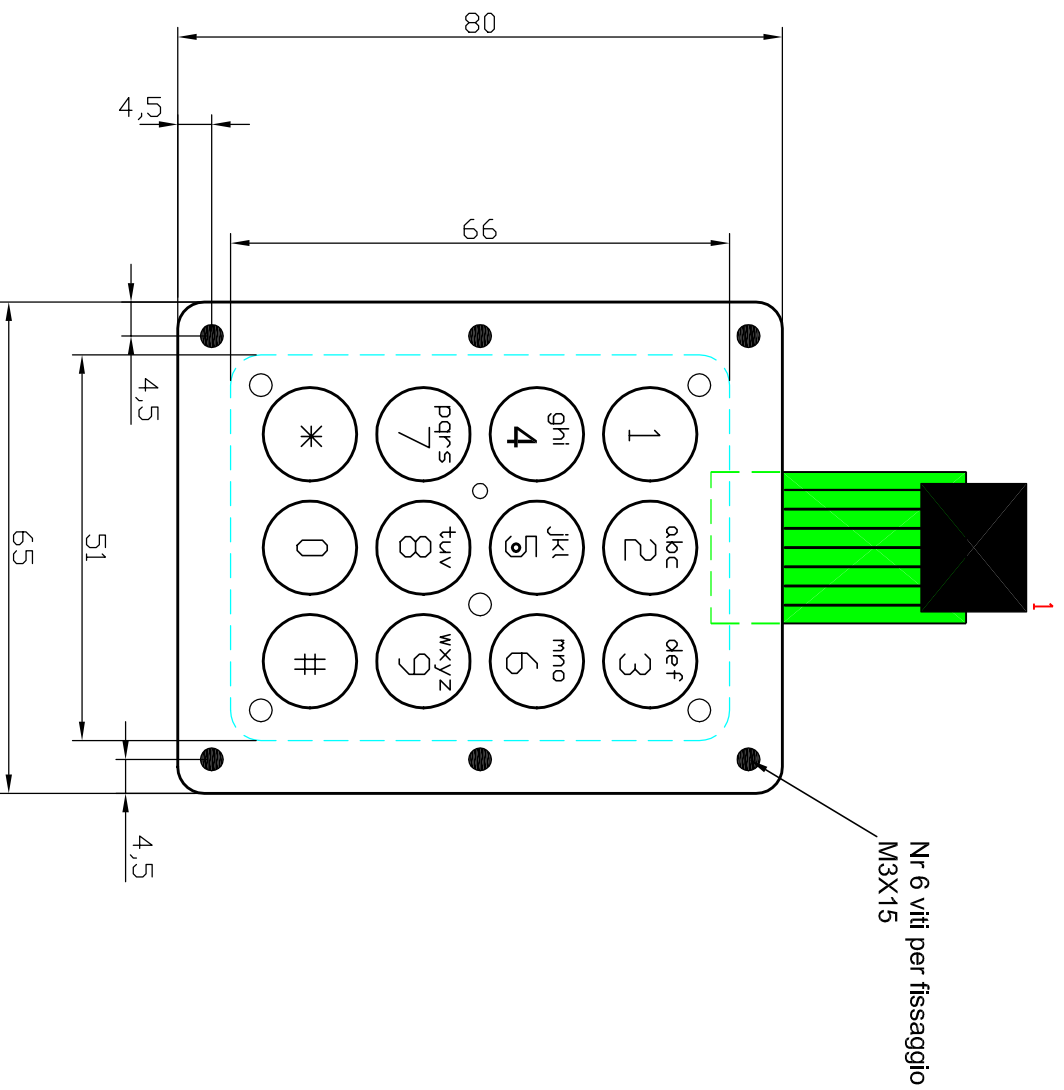

# TASTIERA 'BLINDO' 16 TASTI

METAL TARGHE PIANO-PB-I

Tastiera 'BLINDO' cod.AV16Q17 disegno complessivo

Sett '02

### schema elettrico

6-5	1	6-7	2	6-3	3
1-5	4	1-7	5	1-3	6
2-5	7	2-7	8	2-3	9
4-5	*	4-7	0	3-4	#

METAL TARGHE PIANORO - B□

TASTIERA 'BLINDO' cod EV53\_Dis. Complessivo