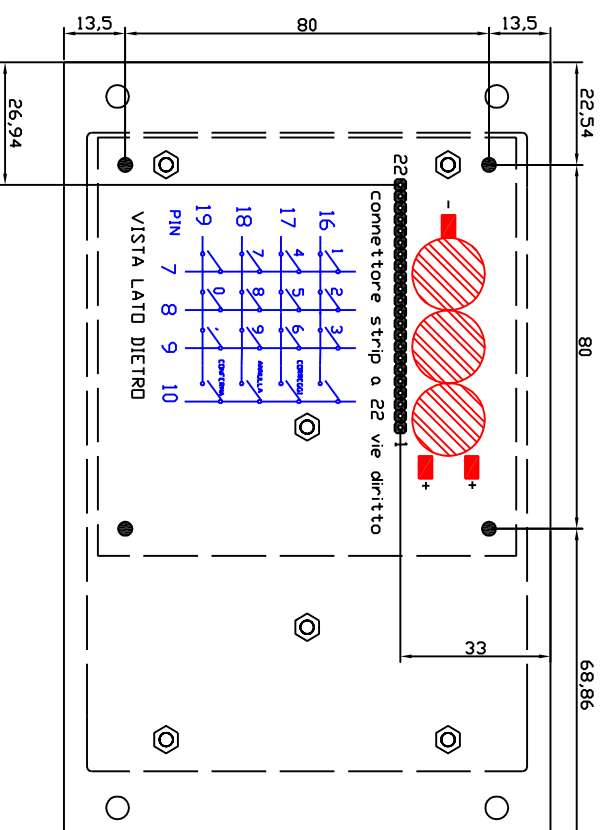

# TASTIERA 'BLINDO' 16 TASTI

METAL TARGHE PIANO-PB-I

Tastiera 'BLINDO' cod.AV16Q17 disegno complessivo

Sett '02

### schema elettrico

6-5	1	6-7	2	6-3	3
1-5	4	1-7	5	1-3	6
2-5	7	2-7	8	2-3	9
4-5	*	4-7	0	3-4	#

METAL TARGHE PIANORO - B□

TASTIERA 'BLINDO' cod EV53\_Dis. Complessivo