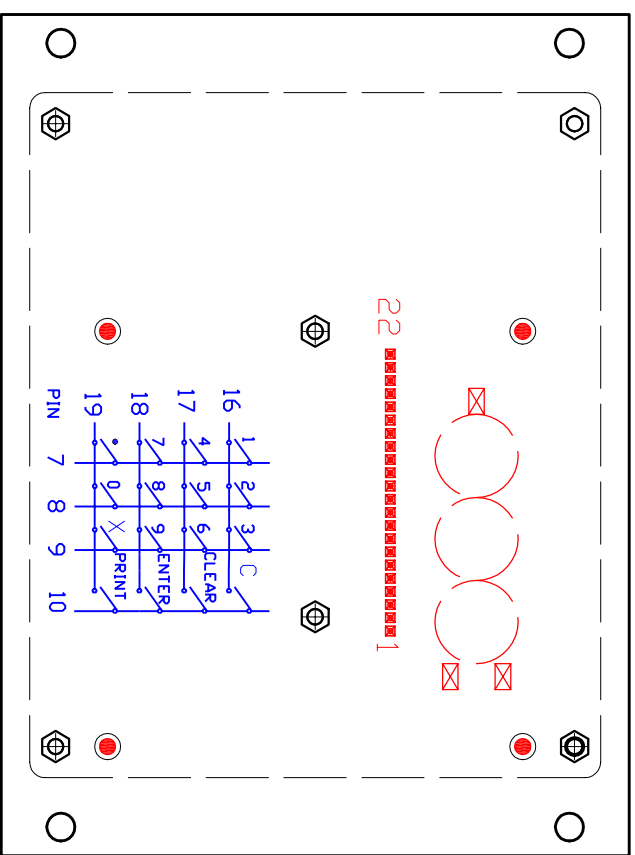

# TASTIERA 'BLINDO' 16 TASTI espansa

(con opzione descripting)

### schema elettrico

6-5	1	6-7	2	6-3	3
1-5	4	1-7	5	1-3	6
2-5	7	2-7	8	2-3	9
4-5	*	4-7	0	3-4	#

METAL TARGHE PIANORO - B□

TASTIERA 'BLINDO' cod EV53\_Dis. Complessivo