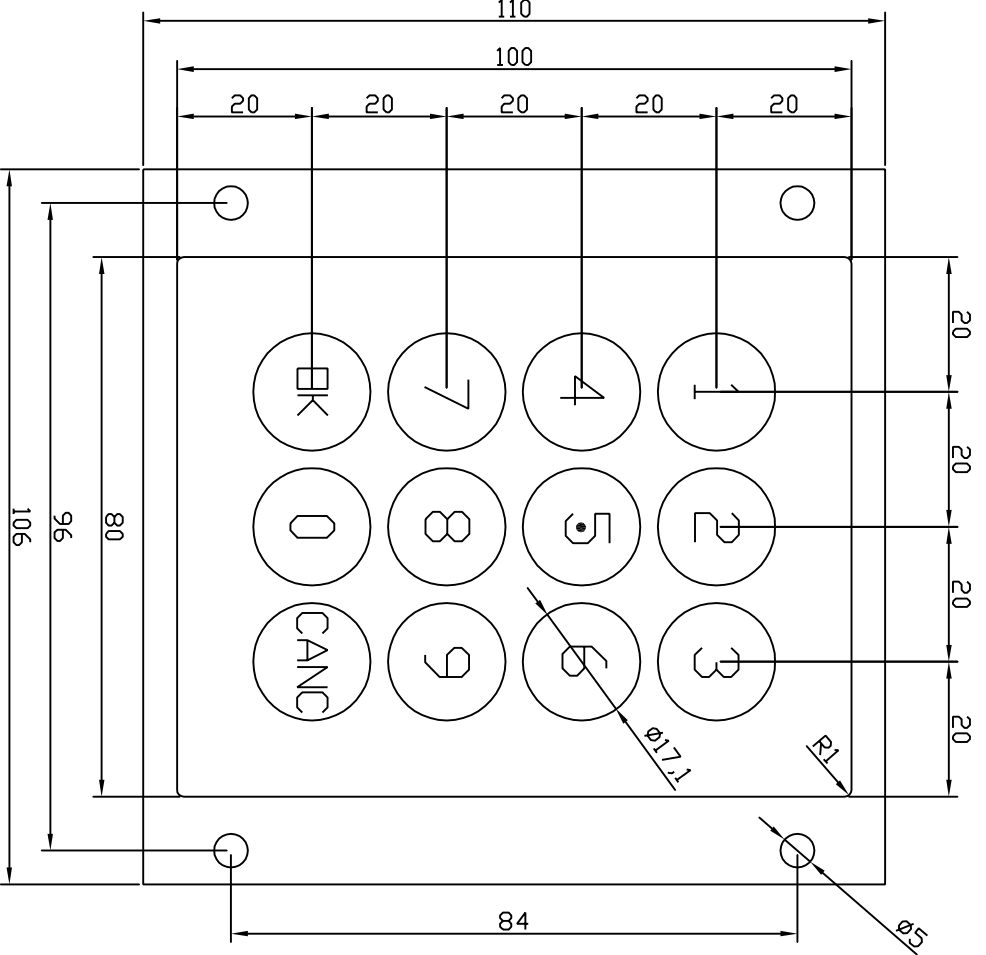

TASTIERA 'BLINDO' 12 TASTI