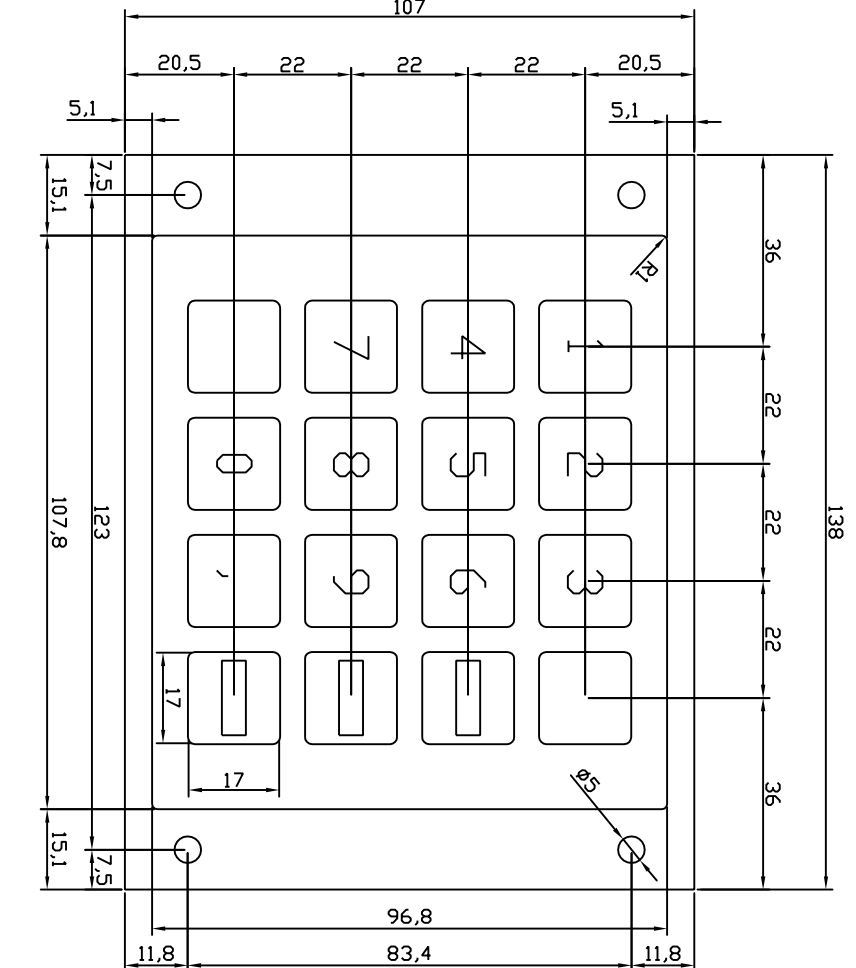

TASTIERA 'BLINDO' 16 TASTI

METAL TARGHE PIANO-PB-I

Tastiera 'BLINDO' cod.AV16Q17 disegno complessivo

Sett '02