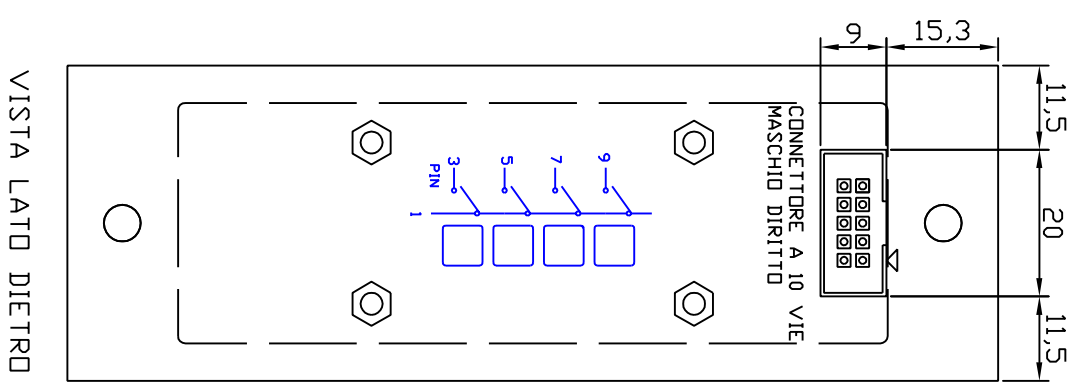

TASTIERA 'BLINDO'

4 tasti