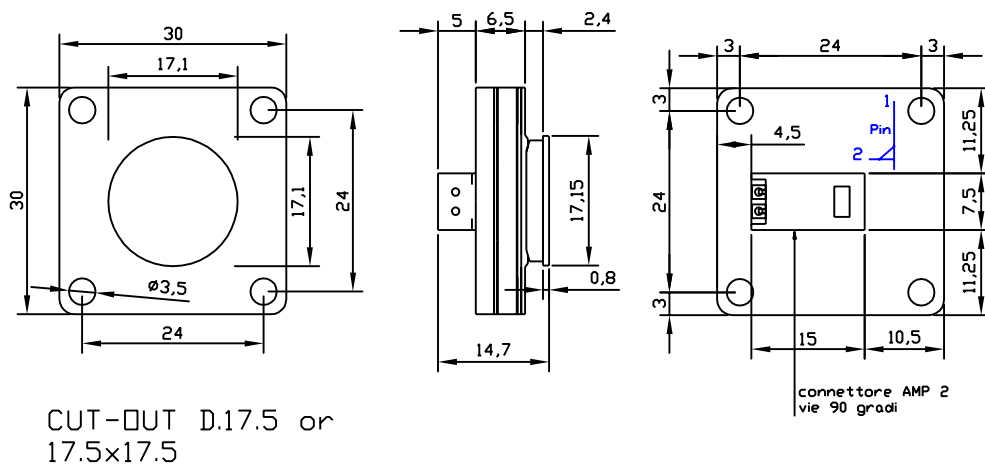

# TASTIERE 'BLINDO' TASTO SINGOLO

METALTARGHE Pianoro-BQ-I | Tastiera 'BLINDO' Cod. AV01Q17 disegno complessivo

Sett '02

METALTARGHE Pianoro-BQ-I | Tastiera 'BLINDO' Cod. AV01QD17 disegno complessivo

Sett '02