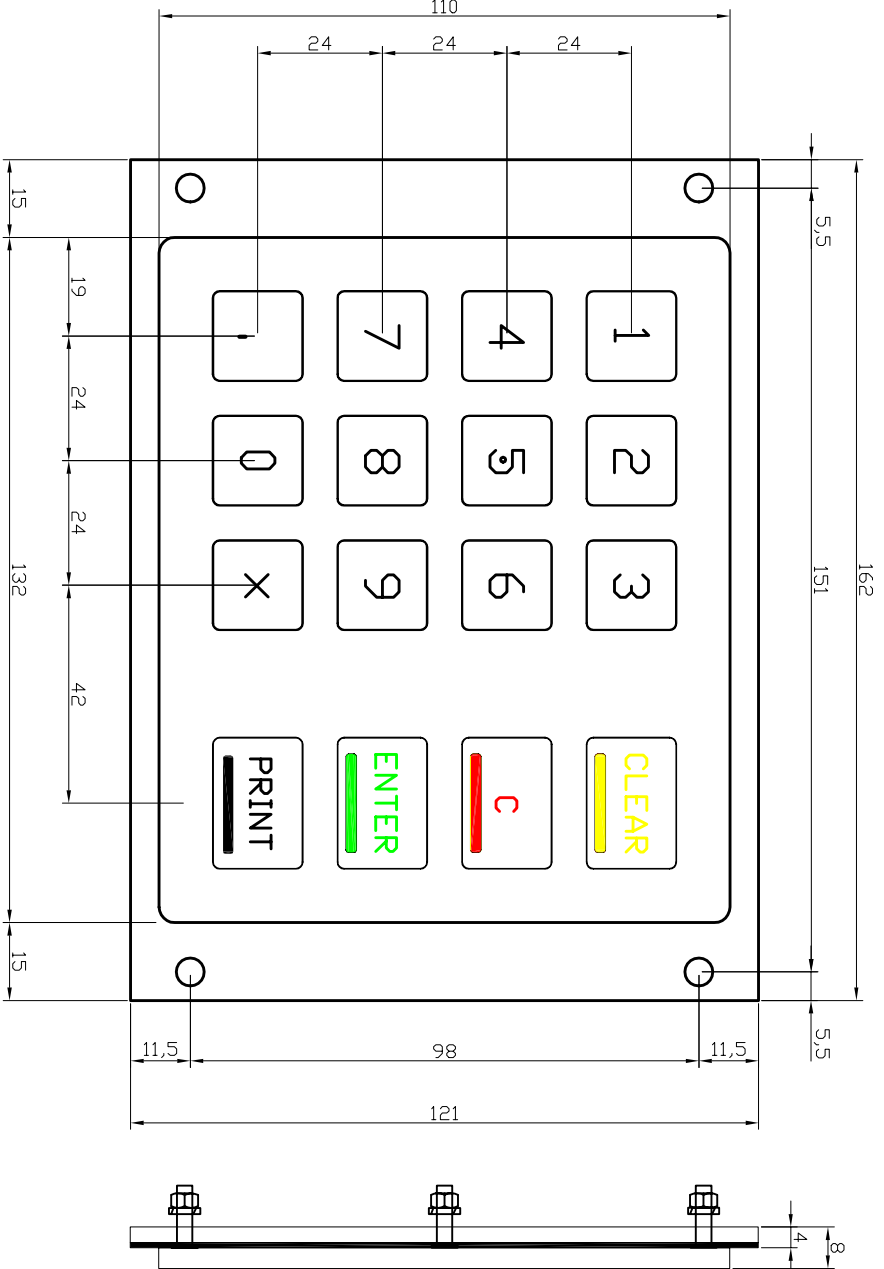

# TASTIERA 'BLINDO' 16 TASTI espansa

(con opzione descripting)

### schema elettrico

6-5	1	6-7	2	6-3	3
1-5	4	1-7	5	1-3	6
2-5	7	2-7	8	2-3	9
4-5	*	4-7	0	3-4	#

METAL TARGHE PIANORO - B□

TASTIERA 'BLINDO' cod EV53\_Dis. Complessivo