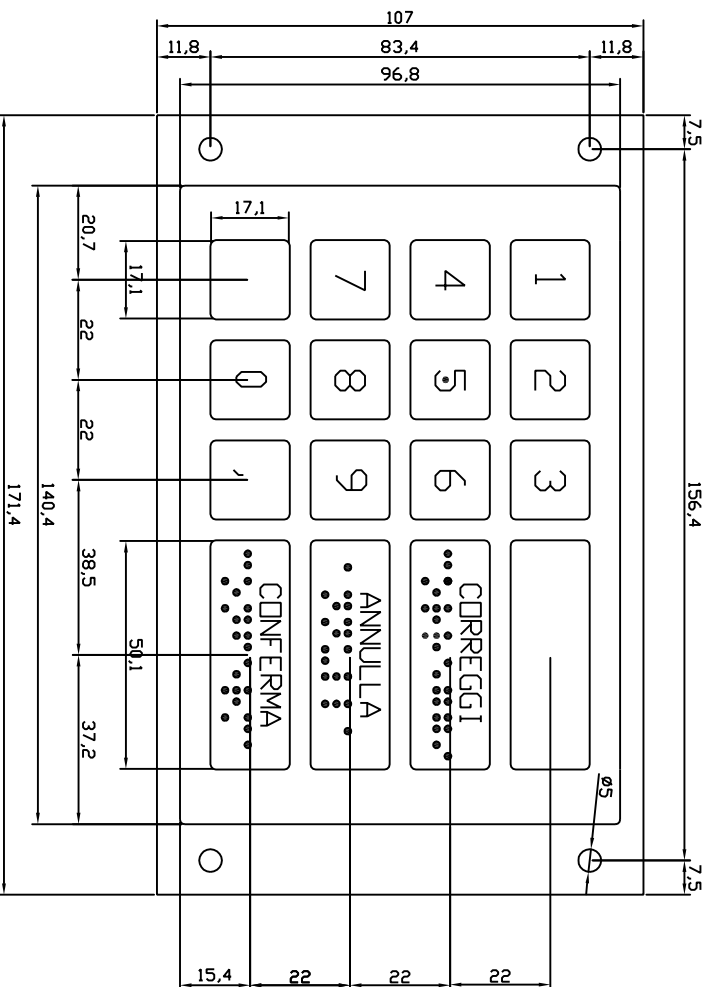

# TASTIERE 'BLINDO' TASTO SINGOLO

METALTARGHE Pianoro-BQ-I | Tastiera 'BLINDO' Cod. AV01Q17 disegno complessivo

Sett '02

METALTARGHE Pianoro-BQ-I | Tastiera 'BLINDO' Cod. AV01QD17 disegno complessivo

Sett '02

# TASTIERA 'BLINDO' 16 TASTI

METAL TARGHE PIANO-PB-I

Tastiera 'BLINDO' cod.AV16Q17 disegno complessivo

Sett '02

# TASTIERA 'BLINDO' 16 TASTI espansa

(con opzione descripting)

### schema elettrico

6-5	1	6-7	2	6-3	3
1-5	4	1-7	5	1-3	6
2-5	7	2-7	8	2-3	9
4-5	*	4-7	0	3-4	#

METAL TARGHE PIANORO - B□

TASTIERA 'BLINDO' cod EV53\_Dis. Complessivo