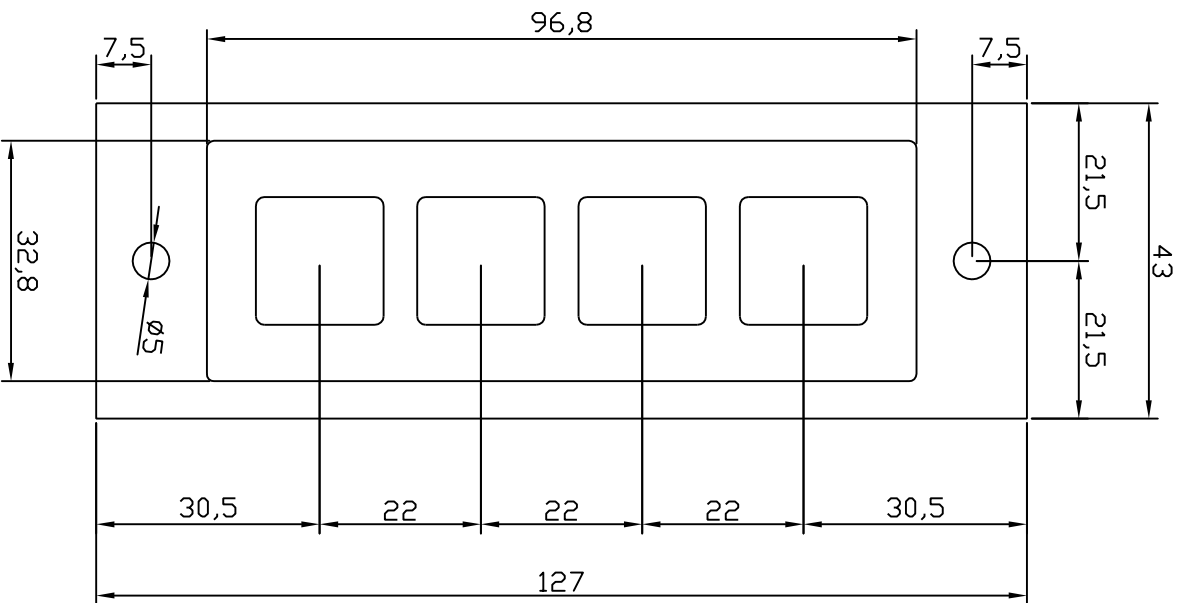

TASTIERA 'BLINDO'

4 tasti