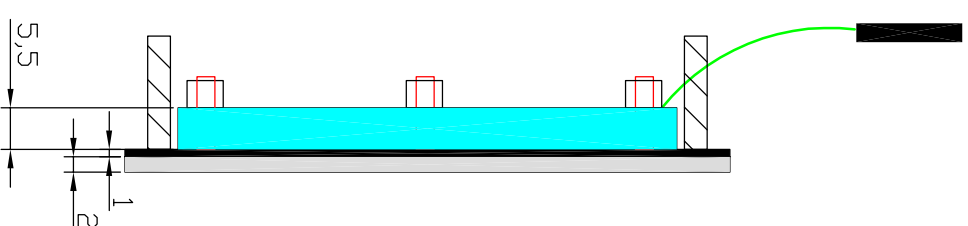

schema elettrico

6-5	1	6-7	2	6-3	3
1-5	4	1-7	5	1-3	6
2-5	7	2-7	8	2-3	9
4-5	*	4-7	0	3-4	#